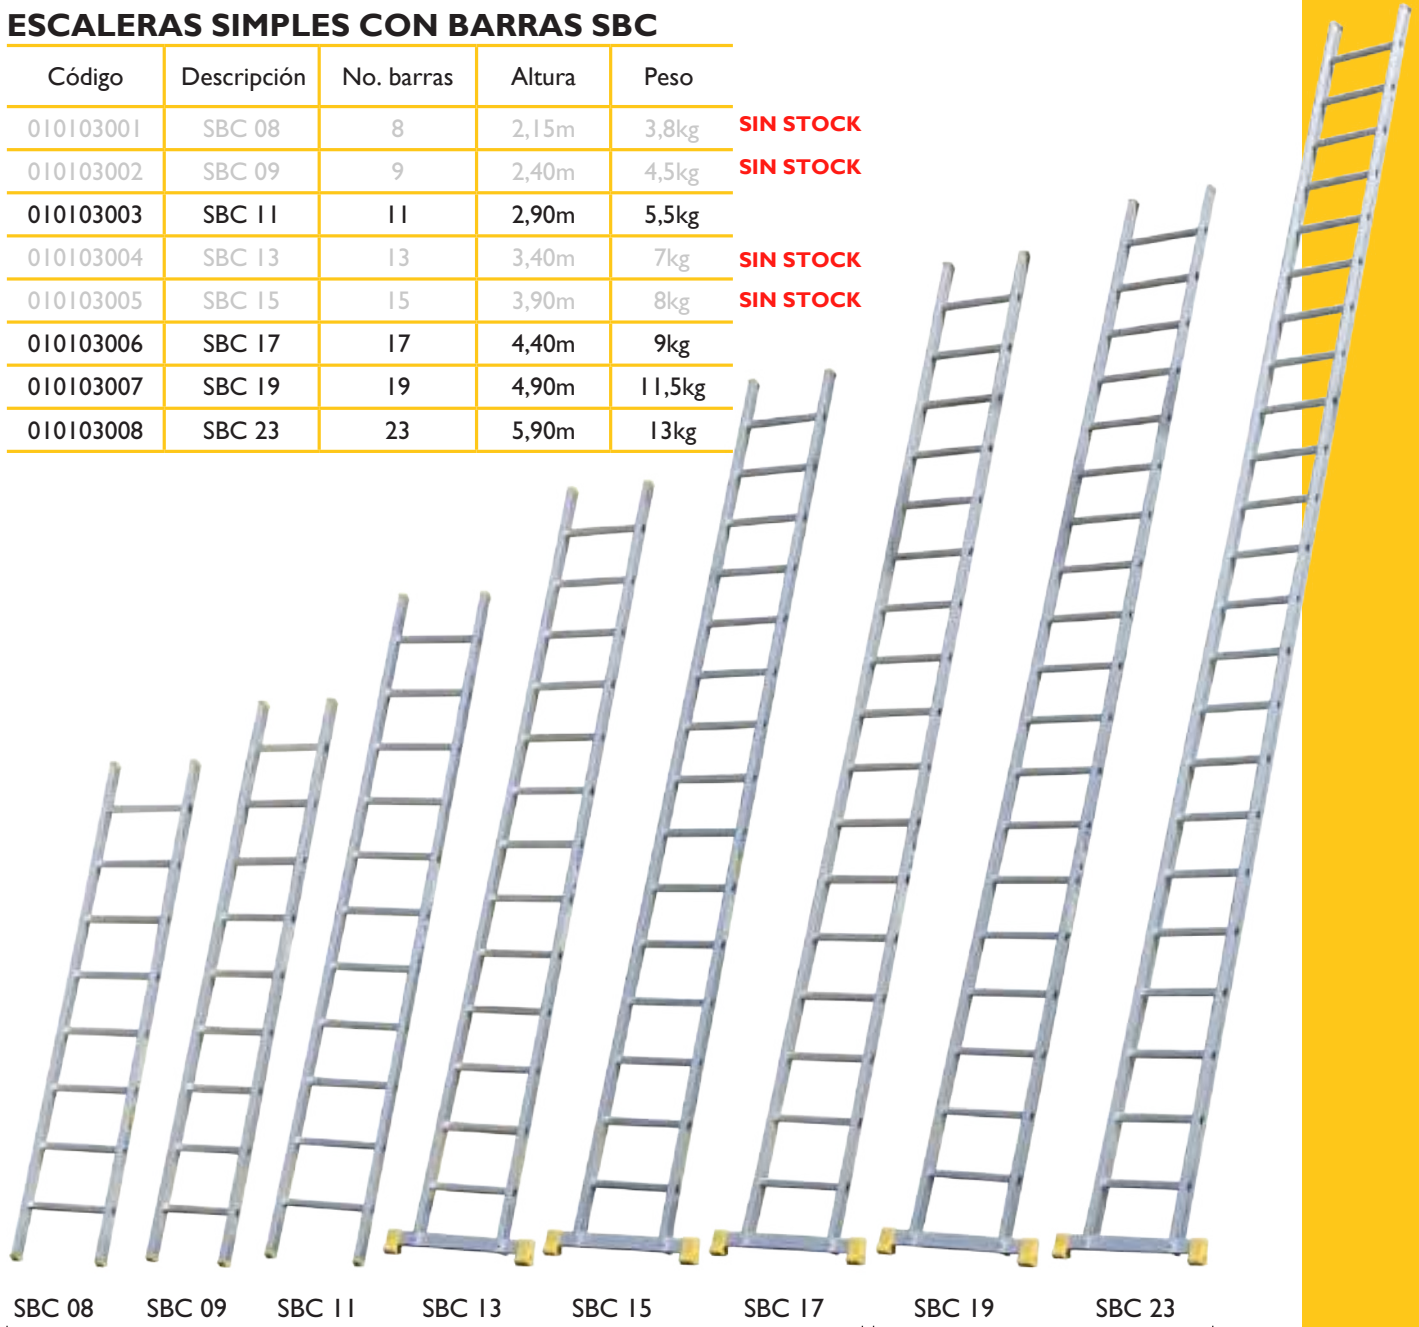

# Escaleras simples

## CON BARRAS SBC

EN 131

#### ESCALERAS SIMPLES CON BARRAS SBC

Código	Descripción	No. barras	Altura	Peso	
010103001	SBC 08	8	2,15m	3,8kg	<b>SIN STOCK</b>
010103002	SBC 09	9	2,40m	4,5kg	<b>SIN STOCK</b>
010103003	SBC 11	11	2,90m	5,5kg	
010103004	SBC 13	13	3,40m	7kg	<b>SIN STOCK</b>
010103005	SBC 15	15	3,90m	8kg	<b>SIN STOCK</b>
010103006	SBC 17	17	4,40m	9kg	
010103007	SBC 19	19	4,90m	11,5kg	
010103008	SBC 23	23	5,90m	13kg	

Sección vertical 60x30 - Ancho 410mm

Sección vertical 72x30  
Ancho 410mm